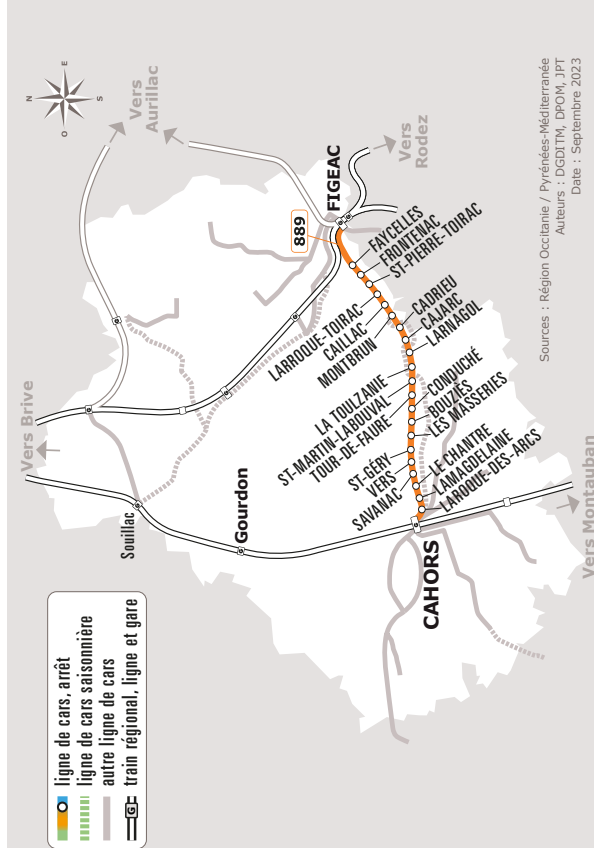

Les horaires sont donnés à titre indicatif. Se présenter à l'arrêt 5 minutes avant l'horaire du car.

Ne circule pas le 1er Mai

D : dimanche et jours fériés (sauf 1er Mai)

Edition au 01 février 2024

Sources : Région Occitanie / Pyrénées-Méditerranée
Auteurs : DGDITM, DPOM, JPT
Date : Septembre 2023